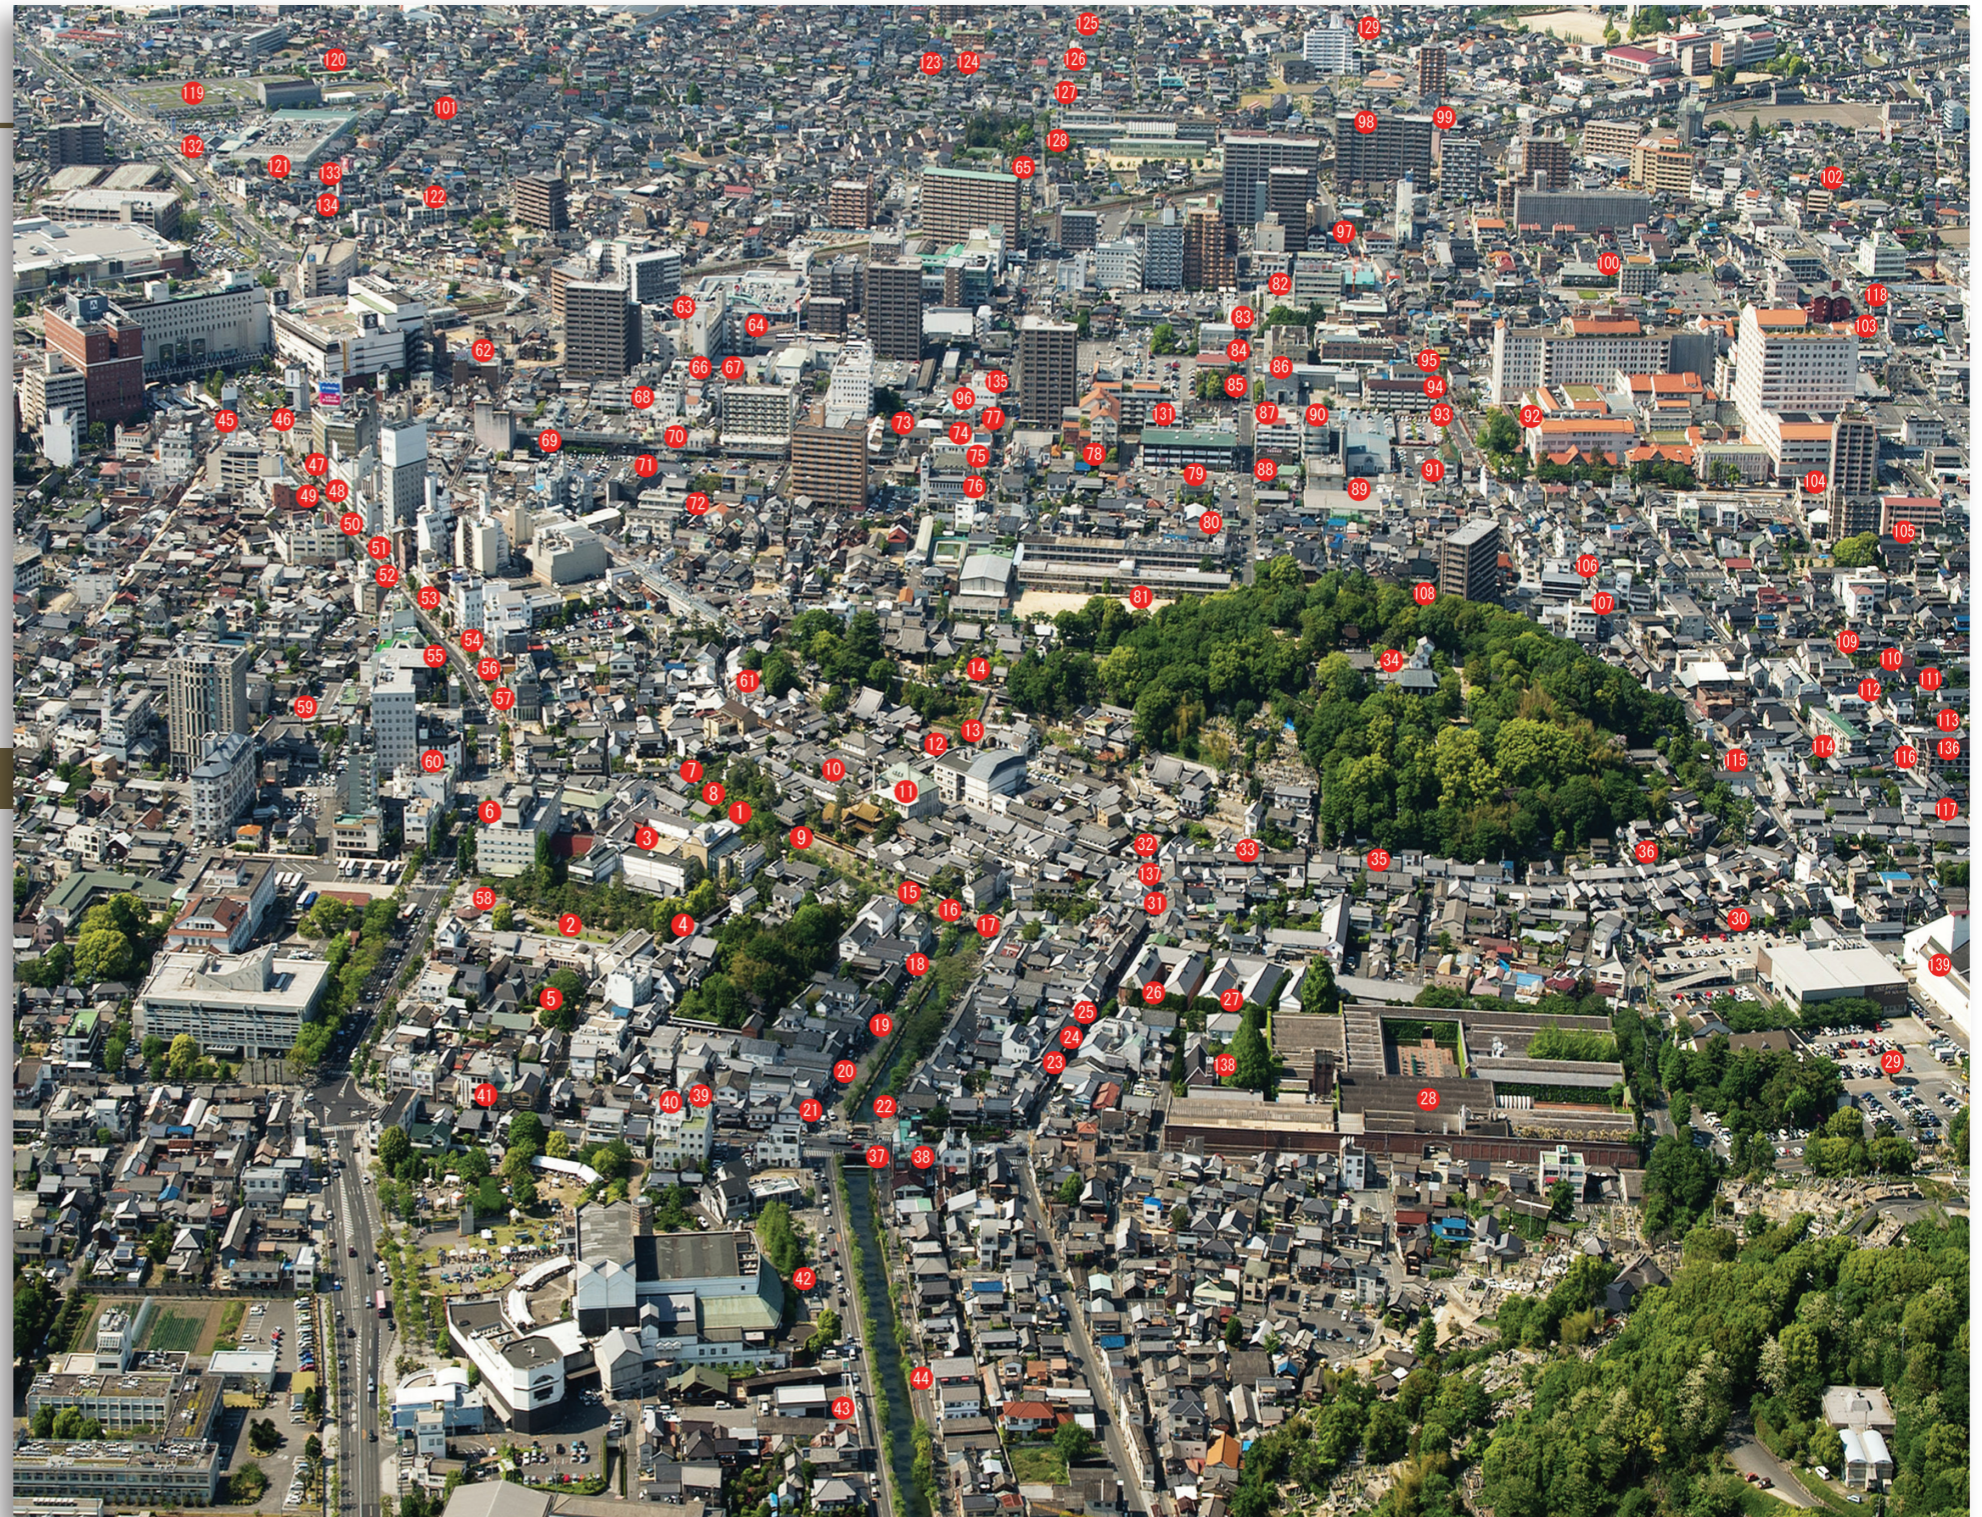

- 89倉敷アイビースクエア
- 90倉敷市民会館
- 91平松エンタープライズ アパート
- 92平松邸
- 93田村邸
- 94田村耳鼻咽喉科
- 95春日会館
- 96パサージュ倉敷
- 97倉敷中央天寿会ケアセンター
- 98マスティ倉敷本社ビル
- 99横江邸
- 100倉敷ビューティーカレッジ
- 101三原マンション
- 102佐野邸
- 103旧倉敷地麦酒館
- 104倉敷アイビースクエア クイーンメタセコイア
- 105倉敷市民会館
- 106平松エンタープライズ アパート
- 107平松邸
- 108田村邸
- 109田村耳鼻咽喉科
- 110春日会館
- 111パサージュ倉敷
- 112倉敷中央天寿会ケアセンター
- 113マスティ倉敷本社ビル
- 114横江邸
- 115倉敷ビューティーカレッジ
- 116三原マンション
- 117佐野邸
- 118旧倉敷地麦酒館
- 119倉敷アイビースクエア クイーンメタセコイア
- 120倉敷市民会館
- 121平松エンタープライズ アパート
- 122平松邸
- 123田村邸
- 124田村耳鼻咽喉科
- 125春日会館
- 126パサージュ倉敷
- 127倉敷中央天寿会ケアセンター
- 128マスティ倉敷本社ビル
- 129横江邸
- 130倉敷ビューティーカレッジ
- 131三原マンション